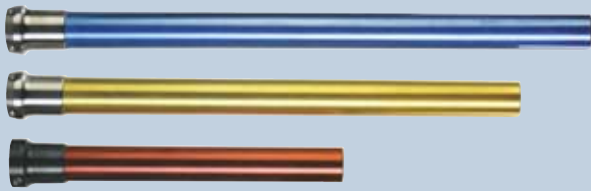

KOMPONENTER

Ortopro AS er fra 1. januar 2011 distributør i skandinavia for Medex Inc. USA.

Sachfotadapter med M10 bolt og låseskrue.

Varenr.	Materiale.	Komp.vekt.	Max brukervekt
2T10	Titan	93 gr.	136 kg.
2S10	Rustfritt stål	130 gr.	136 kg.
2A10	Aluminium	106 gr.	100 kg.

Røradapter m/rørstuss

2A12	Aluminium.	90 gr.	100 kg.
------	------------	--------	---------

Proteserør Ø30mm (400 x 30 x 2,35mm)

2T15	Titan	308 gr.	136 kg.
2S15	Rustfritt stål	351 gr.	136 kg.
2A15	Aluminium	308 gr.	100 kg.

Leveres også i 250 og 450mm.

Røradapter for rør Ø30mm.

2T20	Titan	75 gr.	136 kg.
2S20	Rustfritt stål	116 gr.	136 kg.
2A20	Aluminium	64 gr.	100 kg.

Røradapter m/10° vinkel.

2T22	Titan	86 gr.	136 kg.
------	-------	--------	---------