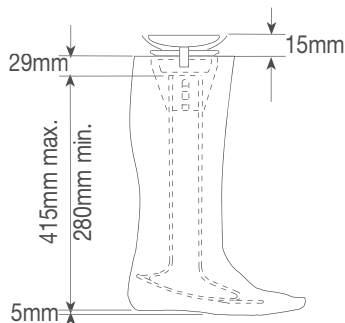

## PART NUMBERS

### 100kg:

Size	Left	Right
22cm	629705L	629706L
23cm	629707L	629708L
24cm	629709L	629710L
25cm	629711L	629712L
26cm	629713L	629714L
27cm	629715L	629716L

### 80kg:

Size	Left	Right
22cm	629405LF	629406LF
23cm	629407LF	629408LF
24cm	629409LF	629410LF
25cm	629411LF	629412LF
26cm	629413LF	629414LF
27cm	629415LF	629416LF

## BUILD HEIGHT

80kg:

100kg:

†Component weight shown is for a size 26cm