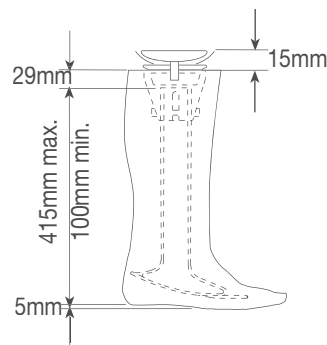

BUILD HEIGHT

80kg: