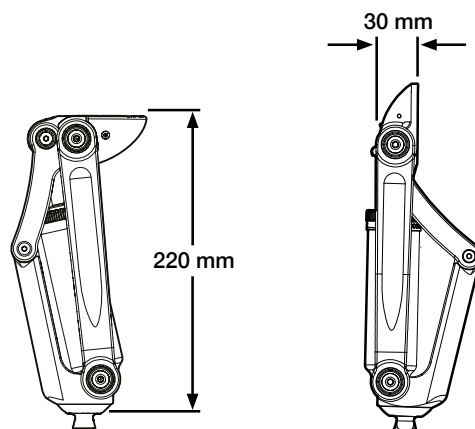

Robust design

Det nye KX06 er mer elegant, mer solid og har lavere konstruksjonshøyde. Aluminiumrammen med forsterkede lagre, gjør KX06 enda mer robust og har en brukervekt på opptil 150 kg. De selvjusterende lagrene beskytter sylindren mot sidebelastninger og forlenger på den måten kneets holdbarhet.

Teknisk spesifikasjon

Aktivitetsnivå	3–4
Maksimal brukervekt	150 kg (AL3) og 145 kg (AL4)
Konstruksjonshøyde	220 mm
Vekt	1,34 kg (eks. deksel)
Knefleksjon	160°
Garanti	36 måneder

Bestillingsinformasjon

Artikkelnummer	KX06V2
-----------------------	--------