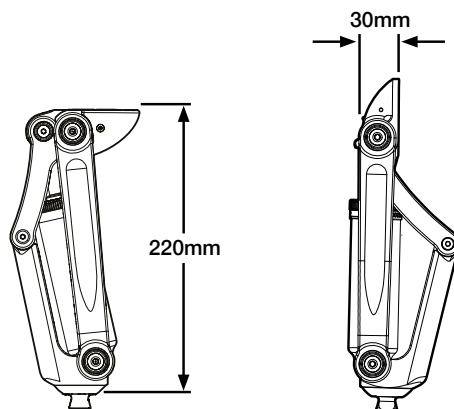

NYE KX06

Nye KX06 er et robust polysentrisk 4-akset kne med hydraulisk pumpe som sikrer aktive brukere en jevn, forutsigbar bevegelse og god stabilitet i alt terreng.

Vanntett konstruksjon gjør KX06 godt egnet for aktive brukere som trenger et pålitelig kne som tåler våte, gjørmete eller støvete omgivelser.

Hva er nytt?

- ✓ Robust konstruksjon
- ✓ 10 mm kortere konstruksjonshøyde
- ✓ Vanntett
- ✓ Bredt utvalg av proksimale adaptere
- ✓ Selvjusterende lagre beskytter sylindere fra sidebelastninger
- ✓ Forsterkede lagre
- ✓ Lås som forhindrer at kneet løser seg ut i svingfasen
- ✓ Beskyttelsesdeksel

Egenskaper

Stabil i alt terreng	Robust konstruksjon	Brukervennlig
4-akset stabilitet gir sikker bruk i alt terreng	Tåler krevende aktiviteter	Finjustering av svingfasen
Polysentrisk konstruksjon for optimal svingklaring	Kraftig aluminiumsramme med brukervekt opptil 150 kg	Enkel veksling mellom sykkel-, gange og låst ståmodus.
Hydraulisk styring sikrer jevn gange	Vannnett*	Kompatibel med en rekke eksisterende adaptere, inkludert A-P for optimal justering
Multihastighet stabilitet	Beskyttelsesdeksel	
Stor bøyingsvinkel		

*Tåler ferskvann. Enheten må låses.

Tekniske spesifikasjoner

Aktivitetsnivå	3–4
Maksimal brukervekt	150 kg (AL3) og 145 kg (AL4)
Konstruksjonshøyde	220 mm
Vekt	1,34 kg (deksel)
Knefleksjon	160°
Garanti	36 måneder